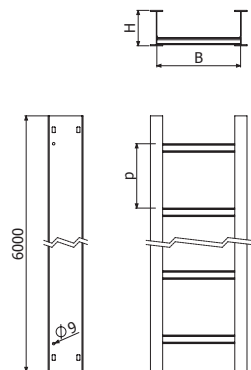

# Aluminum Cable ladders

---

MODEL   SIZE	CLASSIFICATION Standard Load Ratings acc. to NEMA VEI		
	IL	IS	IR
H4"	16A-12C	20A-16B	20B-16C
H5"	16A-12C	20A-16B-12C	20B-16C
H6"	20A-16B-12C	20B-16C	20C

Filling Area							
B		H4"		H5"		H6"	
inch	mm	in <sup>2</sup>	cm <sup>2</sup>	in <sup>2</sup>	cm <sup>2</sup>	in <sup>2</sup>	cm <sup>2</sup>
6"	150	17	109	23	148	29	187
9"	230	25,5	164	34,5	222	43,5	280
12"	300	34,1	219	46,1	297	58,1	374
18"	450	51,1	329	69,1	445	87,1	561
24"	600	68,2	439	92,2	594	116,2	749
30"	750	85,2	549	115,2	743	145,2	936
36"	900	102,3	659	138,3	892	174,3	1124

2 x JUI 5 ( 211221)

**IS H6**  
(NEMA 20B / 16C)

L = 6 m (20 ft)

	B		H		AL		
					p = 6" (150 mm)	p = 9" (230 mm)	p = 12" (300 mm)
	inch	mm	inch	mm	REF	REF	REF
IS 9x6-p 6M	9	230	6	150	210375	210394	210413
IS 12x6-p 6M	12	300	6	150	210376	210395	210414
IS 18x6-p 6M	18	450	6	150	210377	210396	210415
IS 24x6-p 6M	24	600	6	150	210378	210397	210416
IS 30x6-p 6M	30	750	6	150	210379	210398	210417
IS 36x6-p 6M	36	900	6	150	210380	210399	210418

2 x JUI 6 ( 211222)

**IR H4**  
(NEMA 20B / 16C)

L = 6 m (20 ft)

	B		H		AL		
					p = 6" (150 mm)	p = 9" (230 mm)	p = 12" (300 mm)
	inch	mm	inch	mm	REF	REF	REF
IR 6x4-p 6M	6	150	4	100	210419	210438	210457
IR 9x4-p 6M	9	230	4	100	210420	210439	210458
IR 12x4-p 6M	12	300	4	100	210421	210440	210459
IR 18x4-p 6M	18	450	4	100	210422	210441	210460
IR 24x4-p 6M	24	600	4	100	210423	210442	210461
IR 30x4-p 6M	30	750	4	100	210424	210443	210462
IR 36x4-p 6M	36	900	4	100	210425	210444	210463