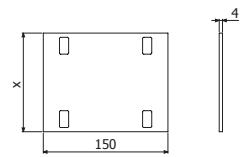

## PSI

	H		X	AL
	inch	mm	mm	REF
PSI 4	4	100		218701
PSI 5	5	125		218702
PSI 6	6	150		218703
DIN7504 4,8X19	-	-		-

4 x DIN7504 (1000 <-> 1000 mm)

## JUI

	H		X	AL
	inch	mm	mm	REF
JUI 4	4	100	94	211220
JUI 5	5	125	114	211221
JUI 6	6	150	144	211222

4/50 x B3 i304 ( 212096)