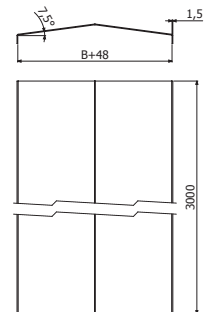

L = 3 m (10 ft)

	B		e	AL
	inch	mm	mm	REF
T2AI 6 3M	6	150	1,5	212087
T2AI 9 3M	9	230	1,5	212088
T2AI 12 3M	12	300	1,5	212089
T2AI 18 3M	18	450	1,5	212090
T2AI 24 3M	24	600	1,5	212091
T2AI 30 3M	30	750	1,5	212092
T2AI 36 3M	36	900	1,5	212093