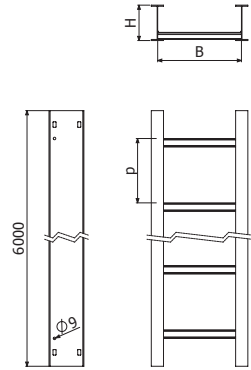

# Aluminum Cable ladders

---

MODEL   SIZE	CLASSIFICATION Standard Load Ratings acc. to NEMA VEI		
	IL	IS	IR
H4"	16A-12C	20A-16B	20B-16C
H5"	16A-12C	20A-16B-12C	20B-16C
H6"	20A-16B-12C	20B-16C	20C

Filling Area							
B		H4"		H5"		H6"	
inch	mm	in <sup>2</sup>	cm <sup>2</sup>	in <sup>2</sup>	cm <sup>2</sup>	in <sup>2</sup>	cm <sup>2</sup>
6"	150	17	109	23	148	29	187
9"	230	25,5	164	34,5	222	43,5	280
12"	300	34,1	219	46,1	297	58,1	374
18"	450	51,1	329	69,1	445	87,1	561
24"	600	68,2	439	92,2	594	116,2	749
30"	750	85,2	549	115,2	743	145,2	936
36"	900	102,3	659	138,3	892	174,3	1124

2 x JUI 4 ( 211220)

**IS H5**  
(NEMA 20A / 16B / 12C)

L = 6 m (20 ft)

	B		H		AL		
					p = 6" (150 mm)	p = 9" (230 mm)	p = 12" (300 mm)
	inch	mm	inch	mm	REF	REF	REF
IS 6x5-p 6M	6	150	5	125	214945	214946	214947
IS 9x5-p 6M	9	230	5	125	210369	210388	210407
IS 12x5-p 6M	12	300	5	125	210370	210389	210408
IS 18x5-p 6M	18	450	5	125	210371	210390	210409
IS 24x5-p 6M	24	600	5	125	210372	210391	210410
IS 30x5-p 6M	30	750	5	125	210373	210392	210411
IS 36x5-p 6M	36	900	5	125	210374	210393	210412

2 x JUI 5 ( 211221)

**IS H6**  
(NEMA 20B / 16C)

L = 6 m (20 ft)

	B		H		AL		
					p = 6" (150 mm)	p = 9" (230 mm)	p = 12" (300 mm)
	inch	mm	inch	mm	REF	REF	REF
IS 9x6-p 6M	9	230	6	150	210375	210394	210413
IS 12x6-p 6M	12	300	6	150	210376	210395	210414
IS 18x6-p 6M	18	450	6	150	210377	210396	210415
IS 24x6-p 6M	24	600	6	150	210378	210397	210416
IS 30x6-p 6M	30	750	6	150	210379	210398	210417
IS 36x6-p 6M	36	900	6	150	210380	210399	210418