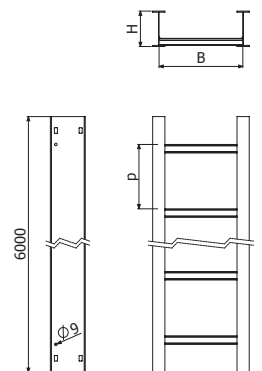

# Aluminum Cable ladders

---

MODEL   SIZE	CLASSIFICATION Standard Load Ratings acc. to NEMA VEI		
	IL	IS	IR
H4"	16A-12C	20A-16B	20B-16C
H5"	16A-12C	20A-16B-12C	20B-16C
H6"	20A-16B-12C	20B-16C	20C

Filling Area							
B		H4"		H5"		H6"	
inch	mm	in <sup>2</sup>	cm <sup>2</sup>	in <sup>2</sup>	cm <sup>2</sup>	in <sup>2</sup>	cm <sup>2</sup>
6"	150	17	109	23	148	29	187
9"	230	25,5	164	34,5	222	43,5	280
12"	300	34,1	219	46,1	297	58,1	374
18"	450	51,1	329	69,1	445	87,1	561
24"	600	68,2	439	92,2	594	116,2	749
30"	750	85,2	549	115,2	743	145,2	936
36"	900	102,3	659	138,3	892	174,3	1124

**IL H4**  
(NEMA 16A / 12C)

L = 6 m (20 ft)

	B		H		AL		
					p = 6" (150 mm)	p = 9" (230 mm)	p = 12" (300 mm)
	inch	mm	inch	mm	REF	REF	REF
IL 6x4-p 6M	6	150	4	100	210305	210324	210343
IL 9x4-p 6M	9	230	4	100	210306	210325	210344
IL 12x4-p 6M	12	300	4	100	210307	210326	210345
IL 18x4-p 6M	18	450	4	100	210308	210327	210346
IL 24x4-p 6M	24	600	4	100	210309	210328	210347
IL 30x4-p 6M	30	750	4	100	210310	210329	210348
IL 36x4-p 6M	36	900	4	100	210311	210330	210349

2 x JUI 5 ( 211221)

**IL H6**  
(NEMA 20A / 16B / 12C)

L = 6 m (20 ft)

	B		H		AL		
					p = 6" (150 mm)	p = 9" (230 mm)	p = 12" (300 mm)
	inch	mm	inch	mm	REF	REF	REF
IL 9x6-p 6M	9	230	6	150	210318	210337	210356
IL 12x6-p 6M	12	300	6	150	210319	210338	210357
IL 18x6-p 6M	18	450	6	150	210320	210339	210358
IL 24x6-p 6M	24	600	6	150	210321	210340	210359
IL 30x6-p 6M	30	750	6	150	210322	210341	210360
IL 36x6-p 6M	36	900	6	150	210323	210342	210361

2 x JUI 6 ( 211222)

**IS H4**  
(NEMA 20A / 16B)

L = 6 m (20 ft)

	B		H		AL		
					p = 6" (150 mm)	p = 9" (230 mm)	p = 12" (300 mm)
	inch	mm	inch	mm	REF	REF	REF
IS 6x4-p 6M	6	150	4	100	210362	210381	210400
IS 9x4-p 6M	9	230	4	100	210363	210382	210401
IS 12x4-p 6M	12	300	4	100	210364	210383	210402
IS 18x4-p 6M	18	450	4	100	210365	210384	210403
IS 24x4-p 6M	24	600	4	100	210366	210385	210404
IS 30x4-p 6M	30	750	4	100	210367	210386	210405
IS 36x4-p 6M	36	900	4	100	210368	210387	210406