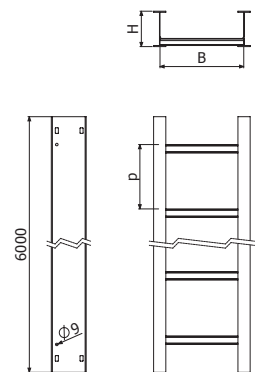

IR H4
(NEMA 20B / 16C)

L = 6 m (20 ft)

	B		H		AL		
					p = 6" (150 mm)	p = 9" (230 mm)	p = 12" (300 mm)
	inch	mm	inch	mm	REF	REF	REF
IR 6x4-p 6M	6	150	4	100	210419	210438	210457
IR 9x4-p 6M	9	230	4	100	210420	210439	210458
IR 12x4-p 6M	12	300	4	100	210421	210440	210459
IR 18x4-p 6M	18	450	4	100	210422	210441	210460
IR 24x4-p 6M	24	600	4	100	210423	210442	210461
IR 30x4-p 6M	30	750	4	100	210424	210443	210462
IR 36x4-p 6M	36	900	4	100	210425	210444	210463

2 x JUI 4 (211220)

IR H5
(NEMA 20BA / 16C)

L = 6 m (20 ft)

	B		H		AL		
					p = 6" (150 mm)	p = 9" (230 mm)	p = 12" (300 mm)
	inch	mm	inch	mm	REF	REF	REF
IR 6x5-p 6M	6	150	5	125	214948	214949	214950
IR 9x5-p 6M	9	230	5	125	210426	210445	210464
IR 12x5-p 6M	12	300	5	125	210427	210446	210465
IR 18x5-p 6M	18	450	5	125	210428	210447	210466
IR 24x5-p 6M	24	600	5	125	210429	210448	210467
IR 30x5-p 6M	30	750	5	125	210430	210449	210468
IR 36x5-p 6M	36	900	5	125	210431	210450	210469

2 x JUI 5 (211221)

IR H6
(NEMA 20C)

L = 6 m (20 ft)

	B		H		AL		
					p = 6" (150 mm)	p = 9" (230 mm)	p = 12" (300 mm)
	inch	mm	inch	mm	REF	REF	REF
IR 9x6-p 6M	9	230	6	150	210432	210451	210470
IR 12x6-p 6M	12	300	6	150	210433	210452	210471
IR 18x6-p 6M	18	450	6	150	210434	210453	210472
IR 24x6-p 6M	24	600	6	150	210435	210454	210473
IR 30x6-p 6M	30	750	6	150	210436	210455	210474
IR 36x6-p 6M	36	900	6	150	210437	210456	210475

2 x JUI 6 (211222)