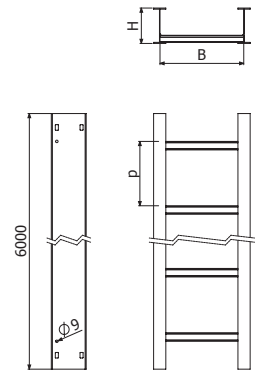

# Aluminum Cable ladders

---

MODEL   SIZE	CLASSIFICATION Standard Load Ratings acc. to NEMA VEI		
	IL	IS	IR
H4"	16A-12C	20A-16B	20B-16C
H5"	16A-12C	20A-16B-12C	20B-16C
H6"	20A-16B-12C	20B-16C	20C

Filling Area							
B		H4"		H5"		H6"	
inch	mm	in <sup>2</sup>	cm <sup>2</sup>	in <sup>2</sup>	cm <sup>2</sup>	in <sup>2</sup>	cm <sup>2</sup>
6"	150	17	109	23	148	29	187
9"	230	25,5	164	34,5	222	43,5	280
12"	300	34,1	219	46,1	297	58,1	374
18"	450	51,1	329	69,1	445	87,1	561
24"	600	68,2	439	92,2	594	116,2	749
30"	750	85,2	549	115,2	743	145,2	936
36"	900	102,3	659	138,3	892	174,3	1124

**IL H4**  
(NEMA 16A / 12C)

L = 6 m (20 ft)

	B		H		AL		
					p = 6" (150 mm)	p = 9" (230 mm)	p = 12" (300 mm)
	inch	mm	inch	mm	REF	REF	REF
IL 6x4-p 6M	6	150	4	100	210305	210324	210343
IL 9x4-p 6M	9	230	4	100	210306	210325	210344
IL 12x4-p 6M	12	300	4	100	210307	210326	210345
IL 18x4-p 6M	18	450	4	100	210308	210327	210346
IL 24x4-p 6M	24	600	4	100	210309	210328	210347
IL 30x4-p 6M	30	750	4	100	210310	210329	210348
IL 36x4-p 6M	36	900	4	100	210311	210330	210349

2 x JUI 4 ( 211220)

**IL H5**  
(NEMA 16A / 12C)

L = 6 m (20 ft)

	B		H		AL		
					p = 6" (150 mm)	p = 9" (230 mm)	p = 12" (300 mm)
	inch	mm	inch	mm	REF	REF	REF
IL-6x5-p 6M	6	150	5	125	214942	214943	214944
IL 9x5-p 6M	9	230	5	125	210312	210331	210350
IL 12x5-p 6M	12	300	5	125	210313	210332	210351
IL 18x5-p 6M	18	450	5	125	210314	210333	210352
IL 24x5-p 6M	24	600	5	125	210315	210334	210353
IL 30x5-p 6M	30	750	5	125	210316	210335	210354
IL 36x5-p 6M	36	900	5	125	210317	210336	210355

2 x JUI 5 ( 211221)

**IL H6**  
(NEMA 20A / 16B / 12C)

L = 6 m (20 ft)

	B		H		AL		
					p = 6" (150 mm)	p = 9" (230 mm)	p = 12" (300 mm)
	inch	mm	inch	mm	REF	REF	REF
IL 9x6-p 6M	9	230	6	150	210318	210337	210356
IL 12x6-p 6M	12	300	6	150	210319	210338	210357
IL 18x6-p 6M	18	450	6	150	210320	210339	210358
IL 24x6-p 6M	24	600	6	150	210321	210340	210359
IL 30x6-p 6M	30	750	6	150	210322	210341	210360
IL 36x6-p 6M	36	900	6	150	210323	210342	210361