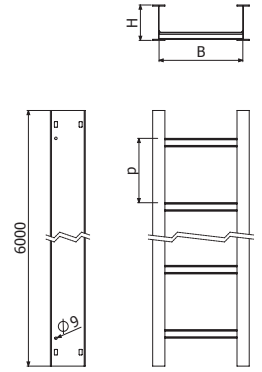

IL H4
(NEMA 16A / 12C)

L = 6 m (20 ft)

	B		H		AL		
					p = 6" (150 mm)	p = 9" (230 mm)	p = 12" (300 mm)
	inch	mm	inch	mm	REF	REF	REF
IL 6x4-p 6M	6	150	4	100	210305	210324	210343
IL 9x4-p 6M	9	230	4	100	210306	210325	210344
IL 12x4-p 6M	12	300	4	100	210307	210326	210345
IL 18x4-p 6M	18	450	4	100	210308	210327	210346
IL 24x4-p 6M	24	600	4	100	210309	210328	210347
IL 30x4-p 6M	30	750	4	100	210310	210329	210348
IL 36x4-p 6M	36	900	4	100	210311	210330	210349

2 x JUI 4 (211220)

IL H5
(NEMA 16A / 12C)

L = 6 m (20 ft)

	B		H		AL		
					p = 6" (150 mm)	p = 9" (230 mm)	p = 12" (300 mm)
	inch	mm	inch	mm	REF	REF	REF
IL-6x5-p 6M	6	150	5	125	214942	214943	214944
IL 9x5-p 6M	9	230	5	125	210312	210331	210350
IL 12x5-p 6M	12	300	5	125	210313	210332	210351
IL 18x5-p 6M	18	450	5	125	210314	210333	210352
IL 24x5-p 6M	24	600	5	125	210315	210334	210353
IL 30x5-p 6M	30	750	5	125	210316	210335	210354
IL 36x5-p 6M	36	900	5	125	210317	210336	210355

2 x JUI 5 (211221)

IL H6
(NEMA 20A / 16B / 12C)

L = 6 m (20 ft)

	B		H		AL		
					p = 6" (150 mm)	p = 9" (230 mm)	p = 12" (300 mm)
	inch	mm	inch	mm	REF	REF	REF
IL 9x6-p 6M	9	230	6	150	210318	210337	210356
IL 12x6-p 6M	12	300	6	150	210319	210338	210357
IL 18x6-p 6M	18	450	6	150	210320	210339	210358
IL 24x6-p 6M	24	600	6	150	210321	210340	210359
IL 30x6-p 6M	30	750	6	150	210322	210341	210360
IL 36x6-p 6M	36	900	6	150	210323	210342	210361

2 x JUI 6 (211222)